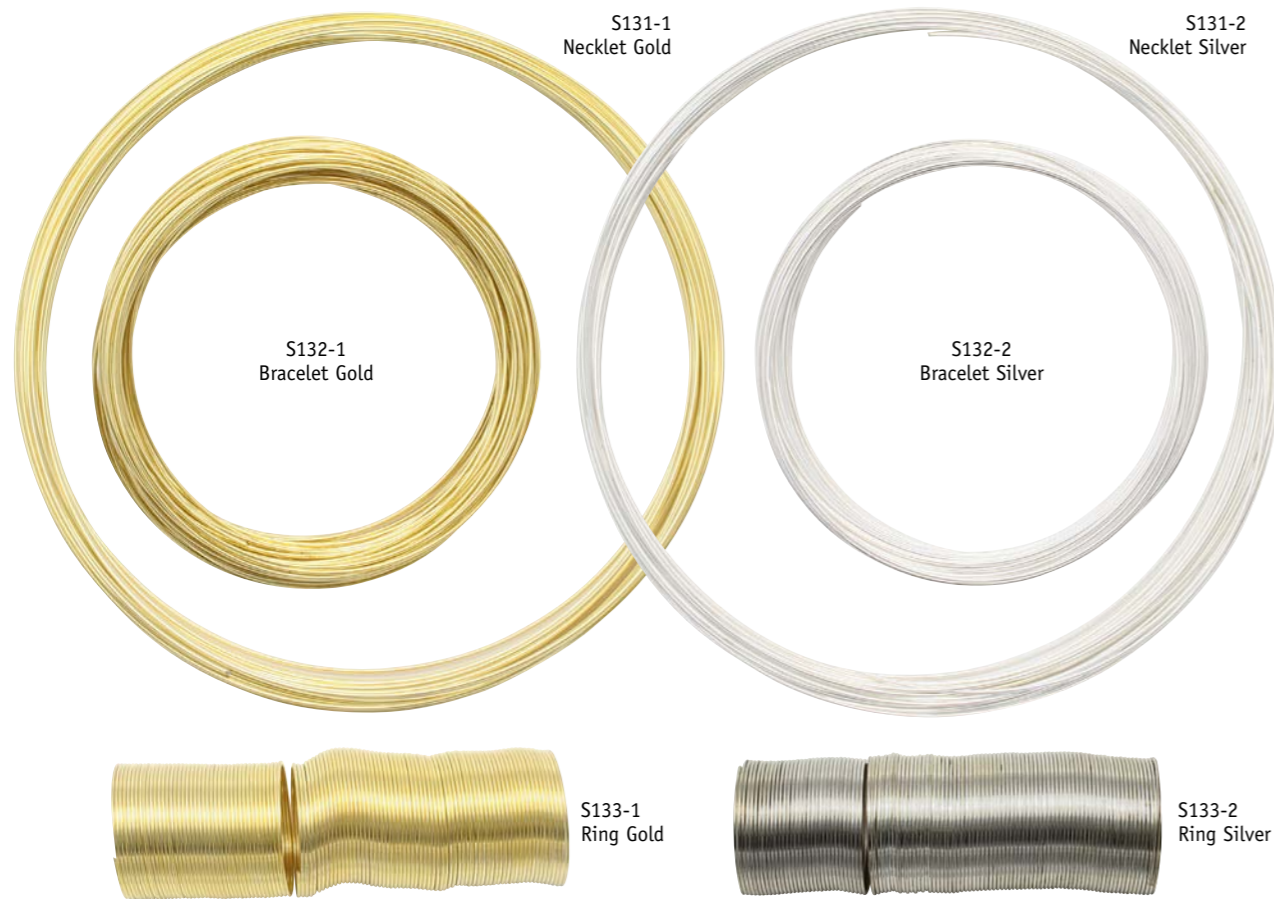

Memory Wire

actual size

Memory Wire End Caps

actual size

Brass Wire

actual size

Thickness Chart
 — 28 gauge 0.32mm
 — 34 gauge 0.16mm

actual size

Coloured Copper Wire

Thickness Chart
 — 0.2mm — 0.3mm — 0.4mm — 0.6mm — 0.8mm — 1.0mm — 1.2mm — 1.5mm

Wire Jig (not actual size)

Tiara Bands (actual size)

Coiling Gizmo (not actual size)

S134